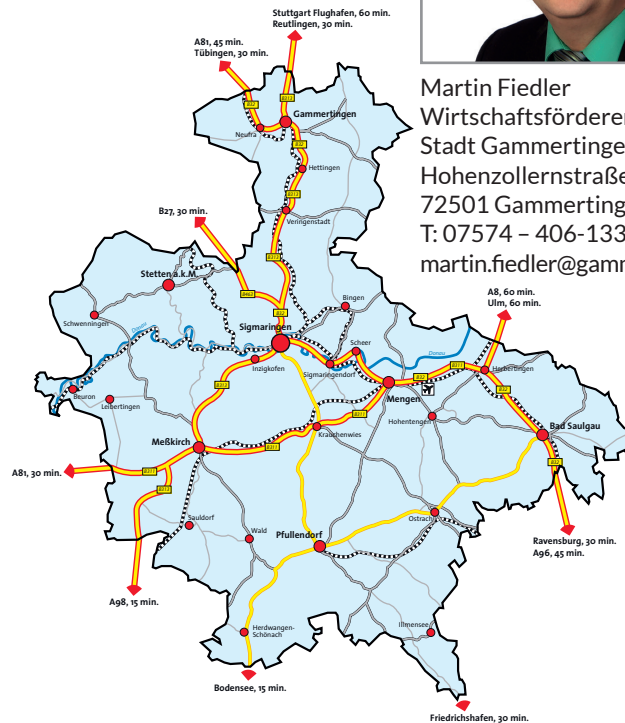

Martin Fiedler
Wirtschaftsförderer
Stadt Gammertingen
Hohenzollernstraße 5
72501 Gammertingen
T: 07574 - 406-133
martin.fiedler@gammertingen.de